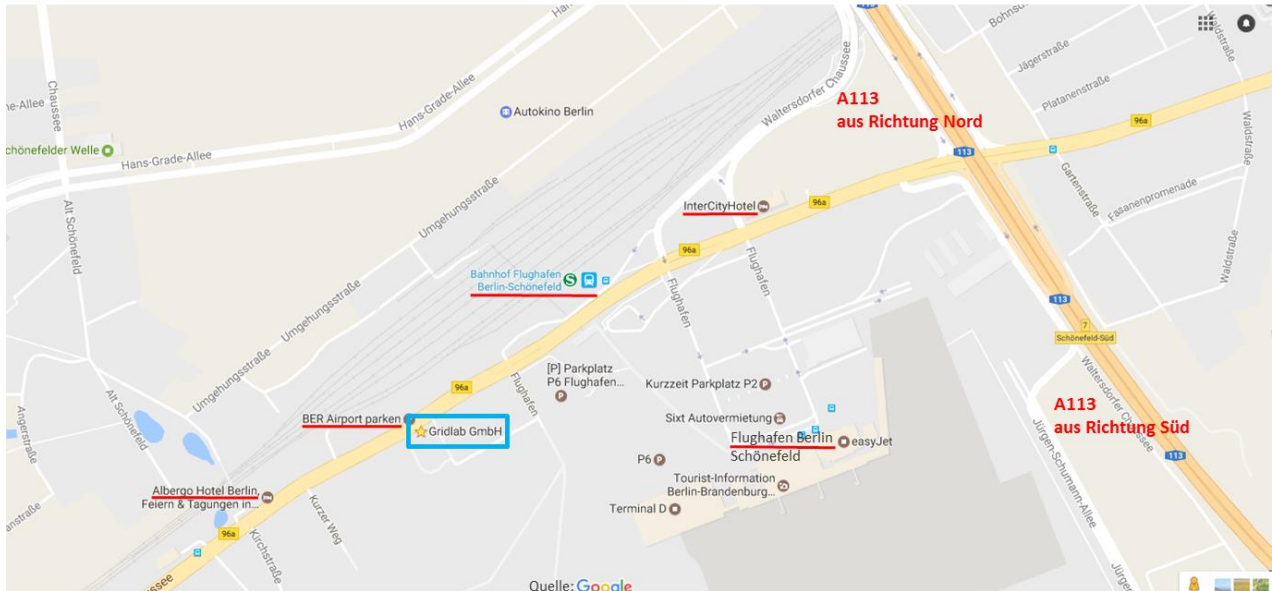

**Anreiseplan GridLab GmbH**  
**Mittelstraße 7**  
**12529 Schönefeld**

**öffentliche Verkehrsmittel zum S-Bahnhof Schönefeld:**

- ab Flughafen Tegel
- ab Hauptbahnhof
- ab Bahnhof Südkreuz

Fahrplanauskunft s. [www.bvg.de/de](http://www.bvg.de/de)

- ca. 1:10h
- ca. 0:45h
- ca. 0:35h

**zur GridLab GmbH zu Fuß: (oder alternativ Taxi)**

- ab Flughafen Schönefeld
- ab InterCity Hotel
- ab S-Bahnhof Schönefeld
- ab Hotel Albergo

- ca. 10min
- ca. 10min
- ca. 5min
- ca. 5min

**Anreise mit dem Auto über A113:**

- aus Richtung Norden von Berlin Funkturm-Dreieck  
Richtung Flughafen Schönefeld
- aus Richtung Süden Kreuz Schönefeld

**Parken:**

öffentlicher, kostenpflichtiger Parkplatz Mittelstraße gegenüber GridLab (8,-€ Tagesgebühr)  
weitere Parkmöglichkeiten an den gebuchten Hotels